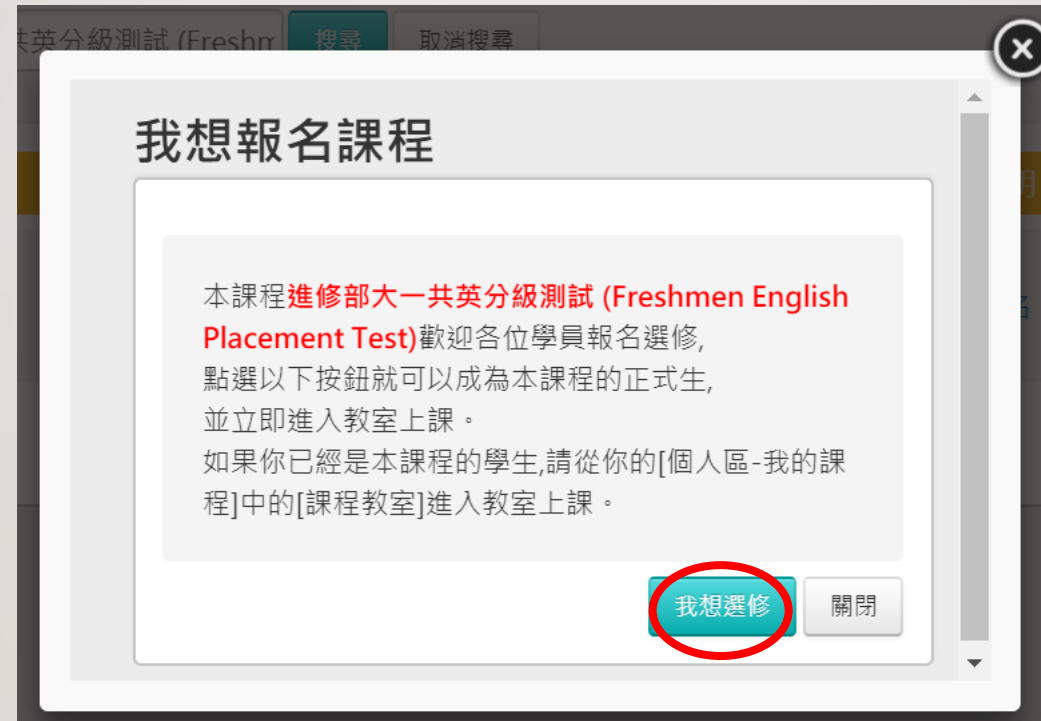

STEP 6 點選“我想選修”後即進入考試畫面